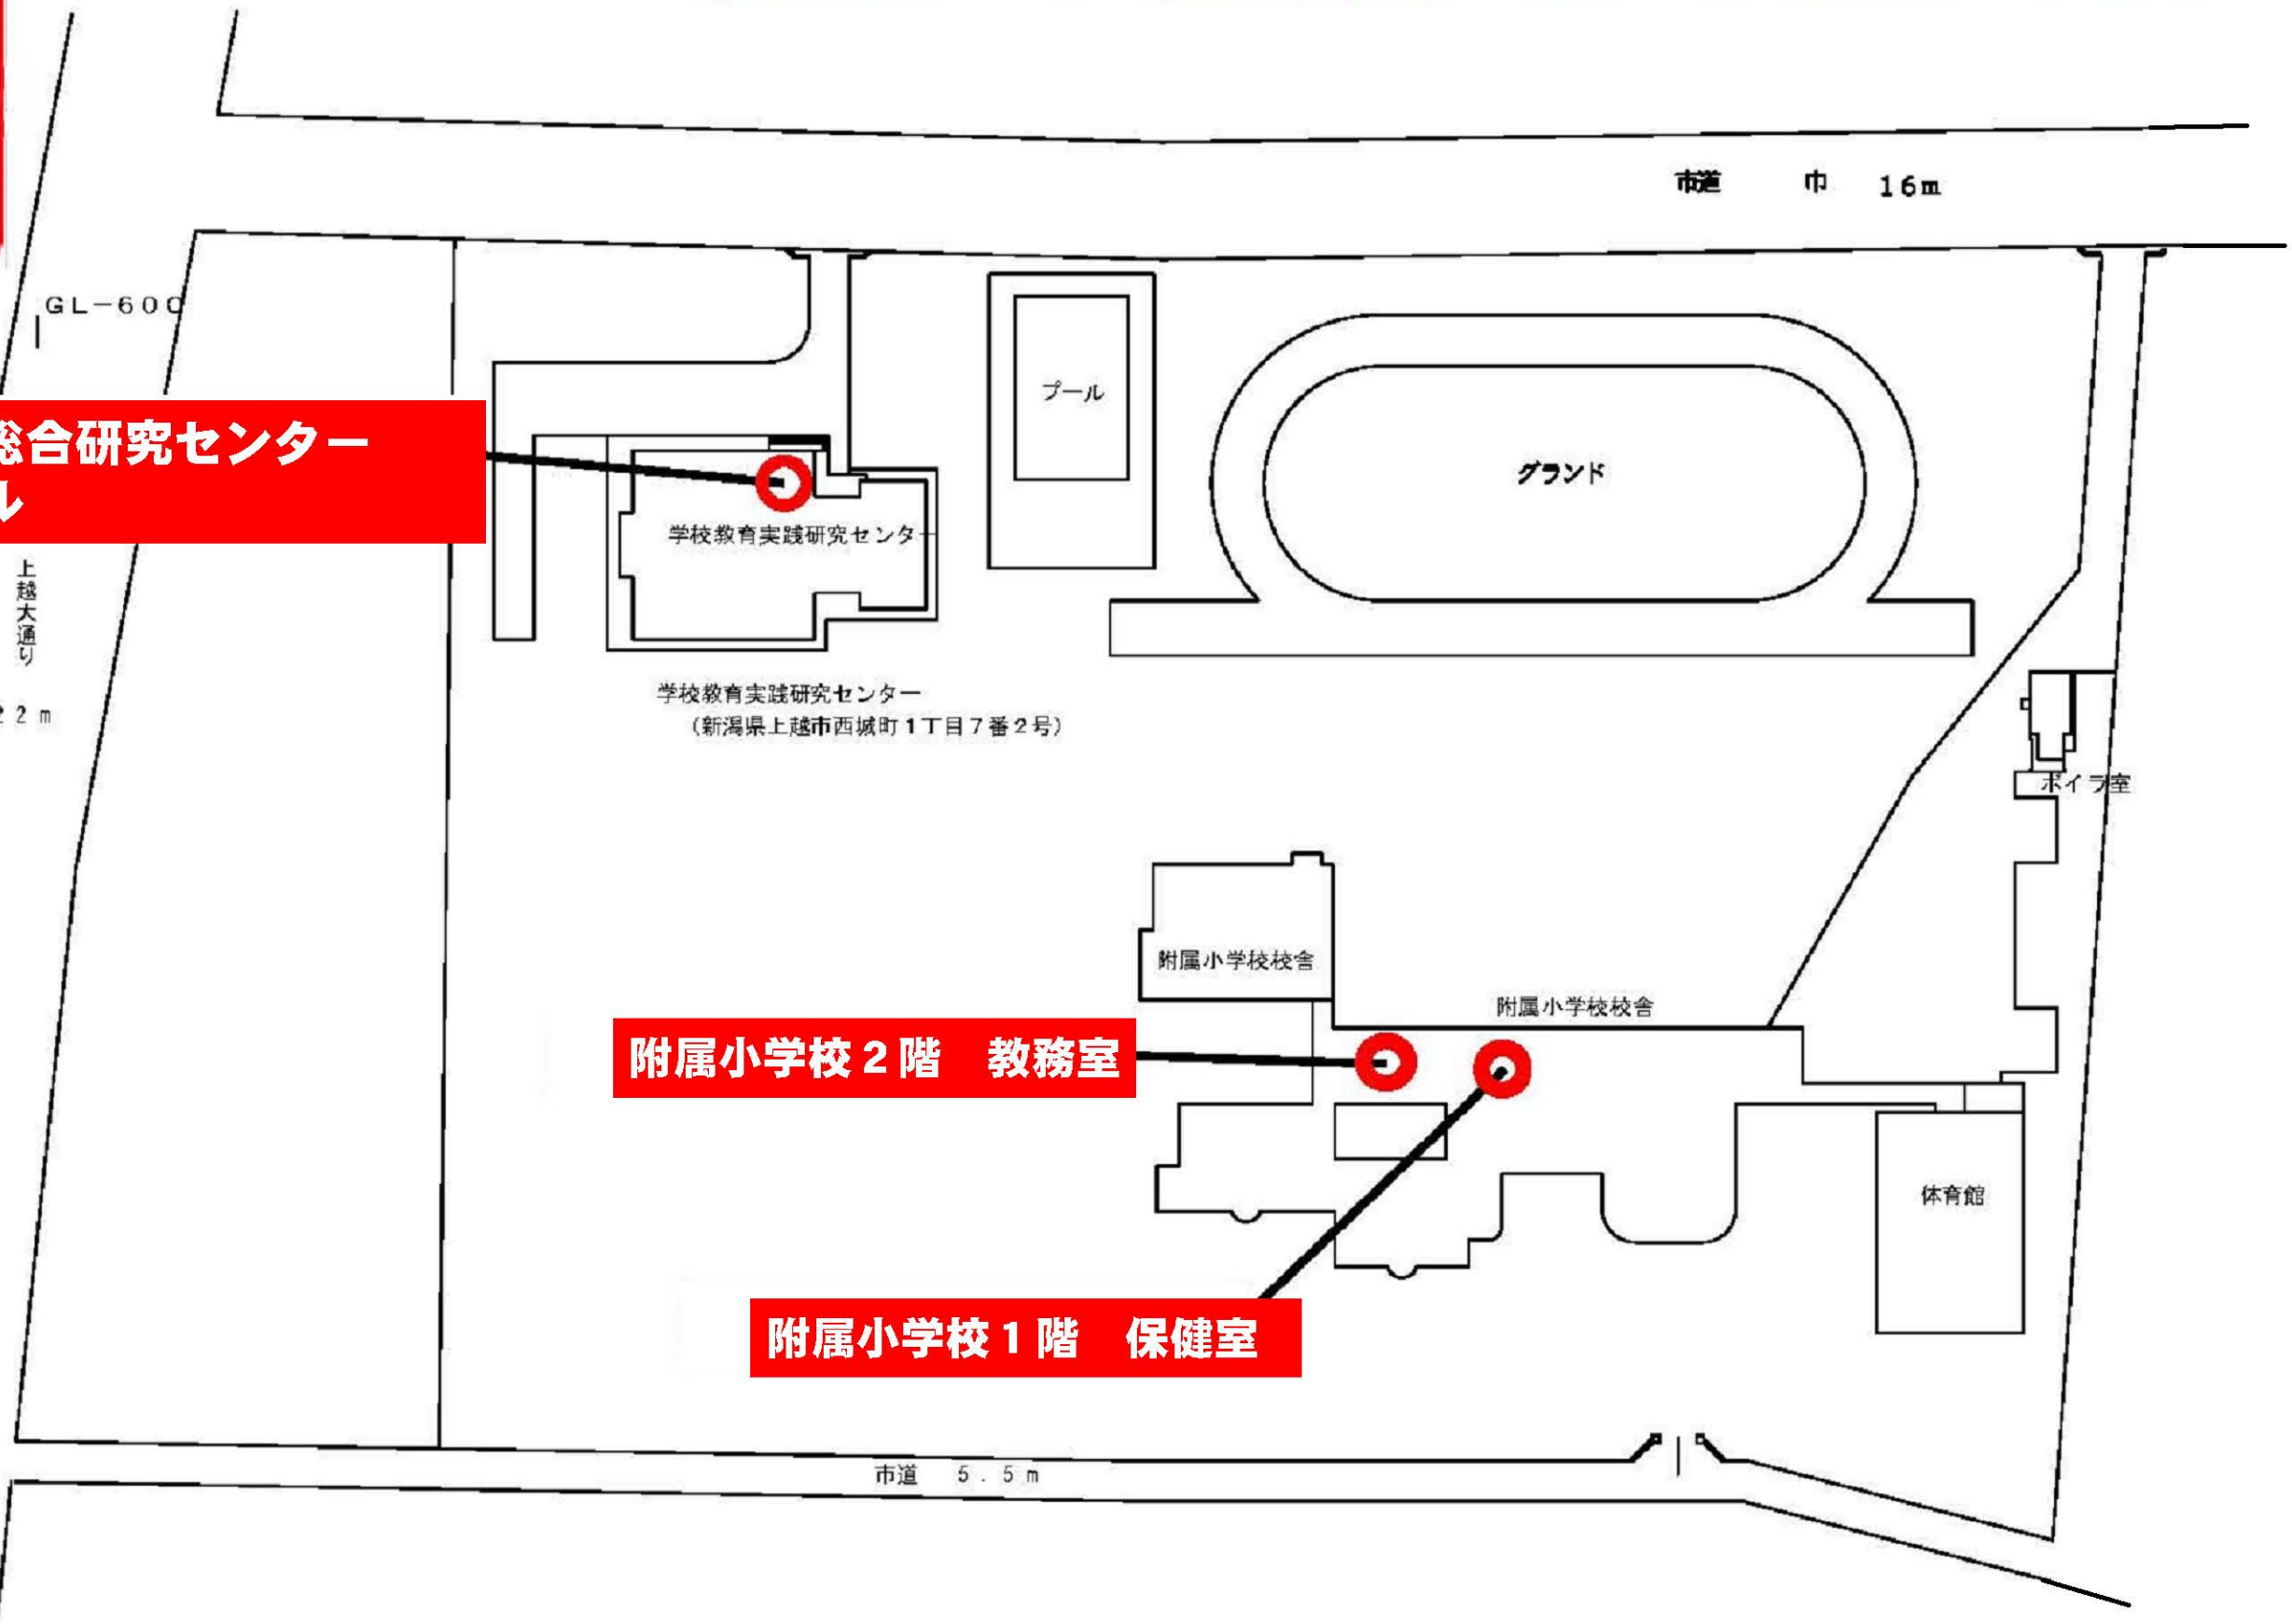

AED設置場所(西城地区)

学校教育総合研究センター
玄関ホール

附属小学校2階 教務室

附属小学校1階 保健室

S=1/1,500