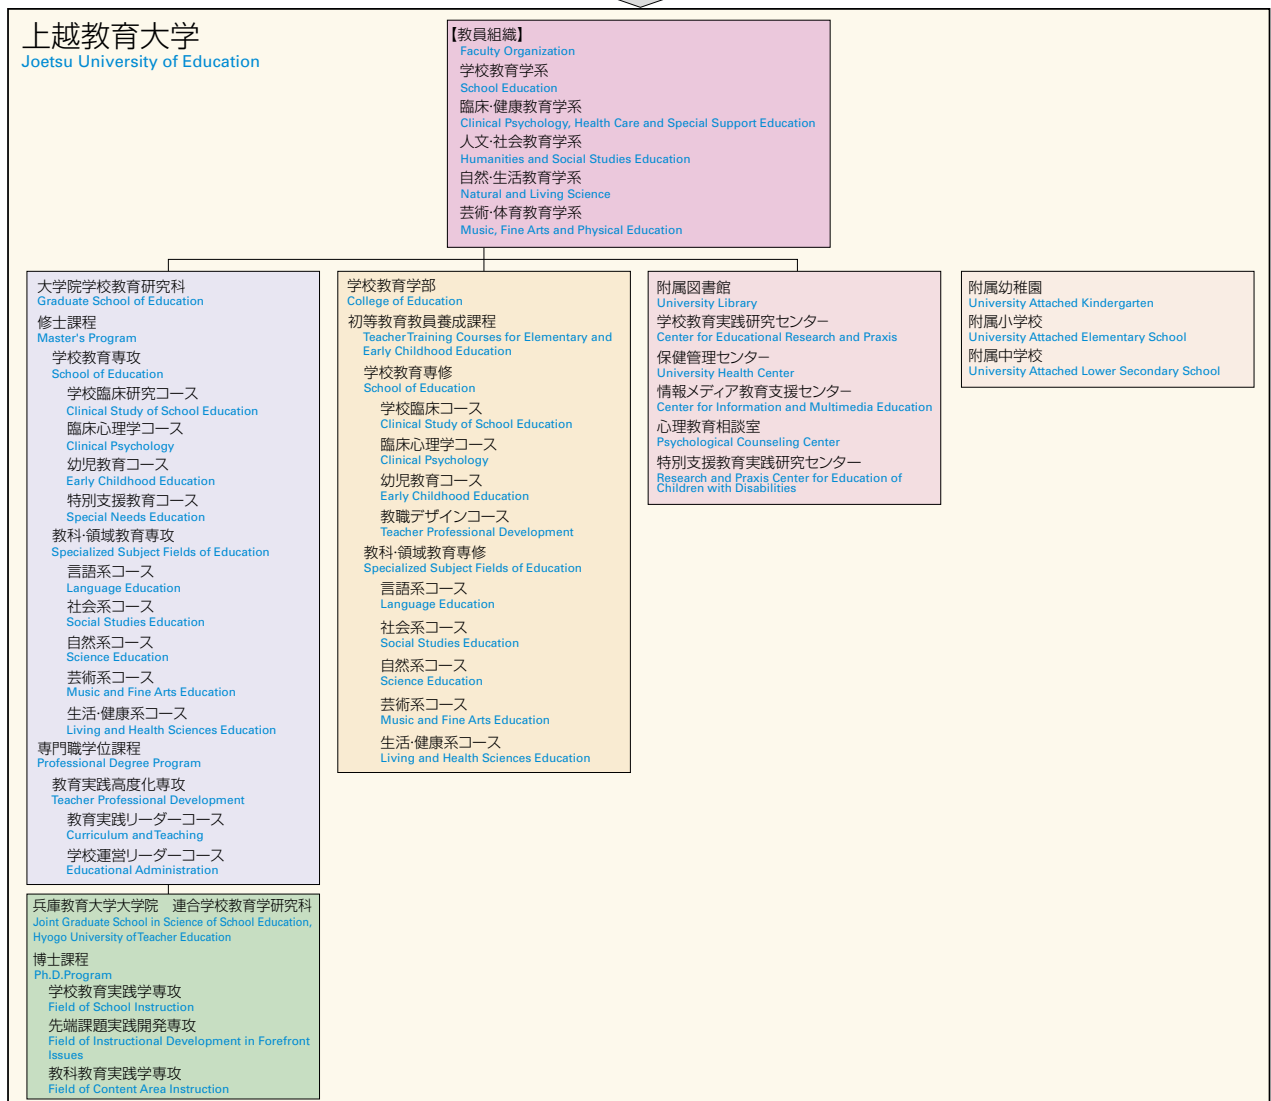

(1) 管理運営機構

運営図 (法人と大学)

Administrative Organization

組織図

Chart of Organization