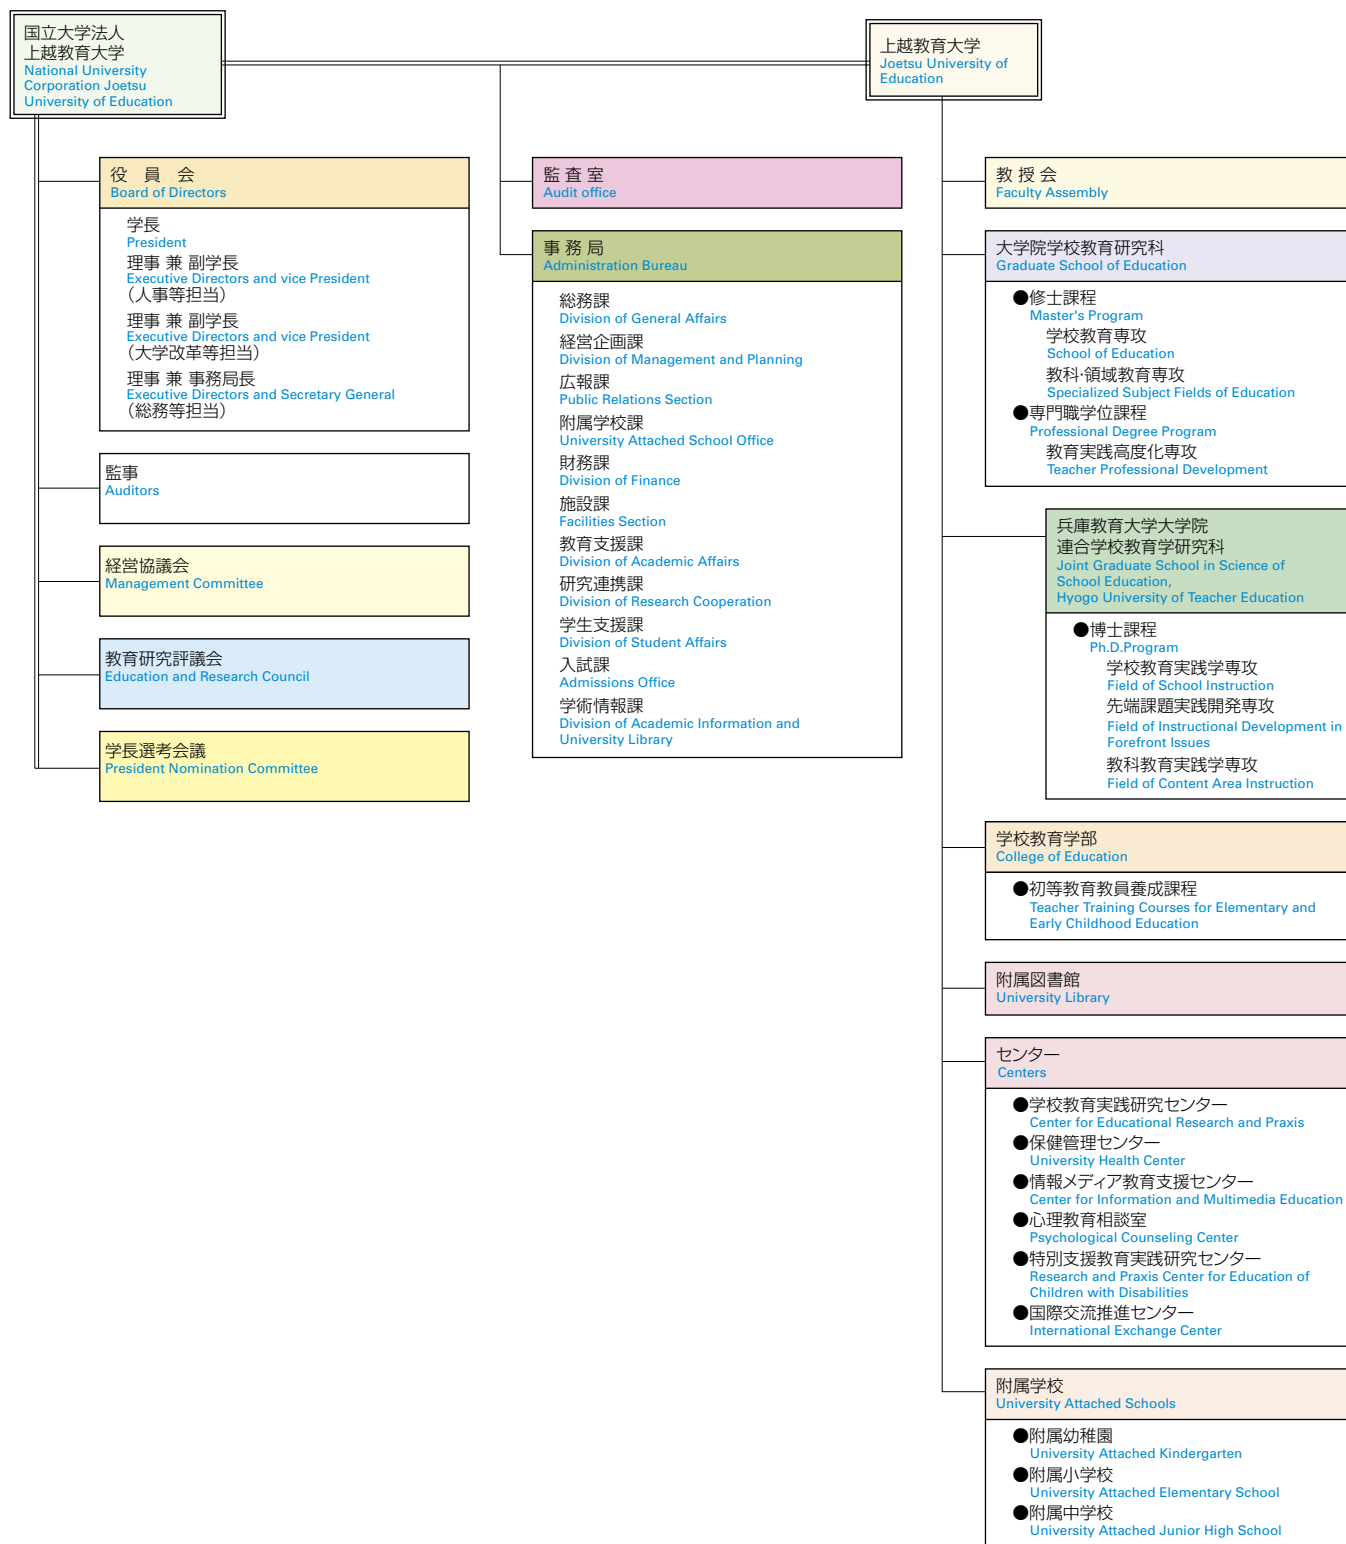

(1) 管理運営機構

組織図

Organization Chart

運営図 (法人と大学)

Administrative Organization