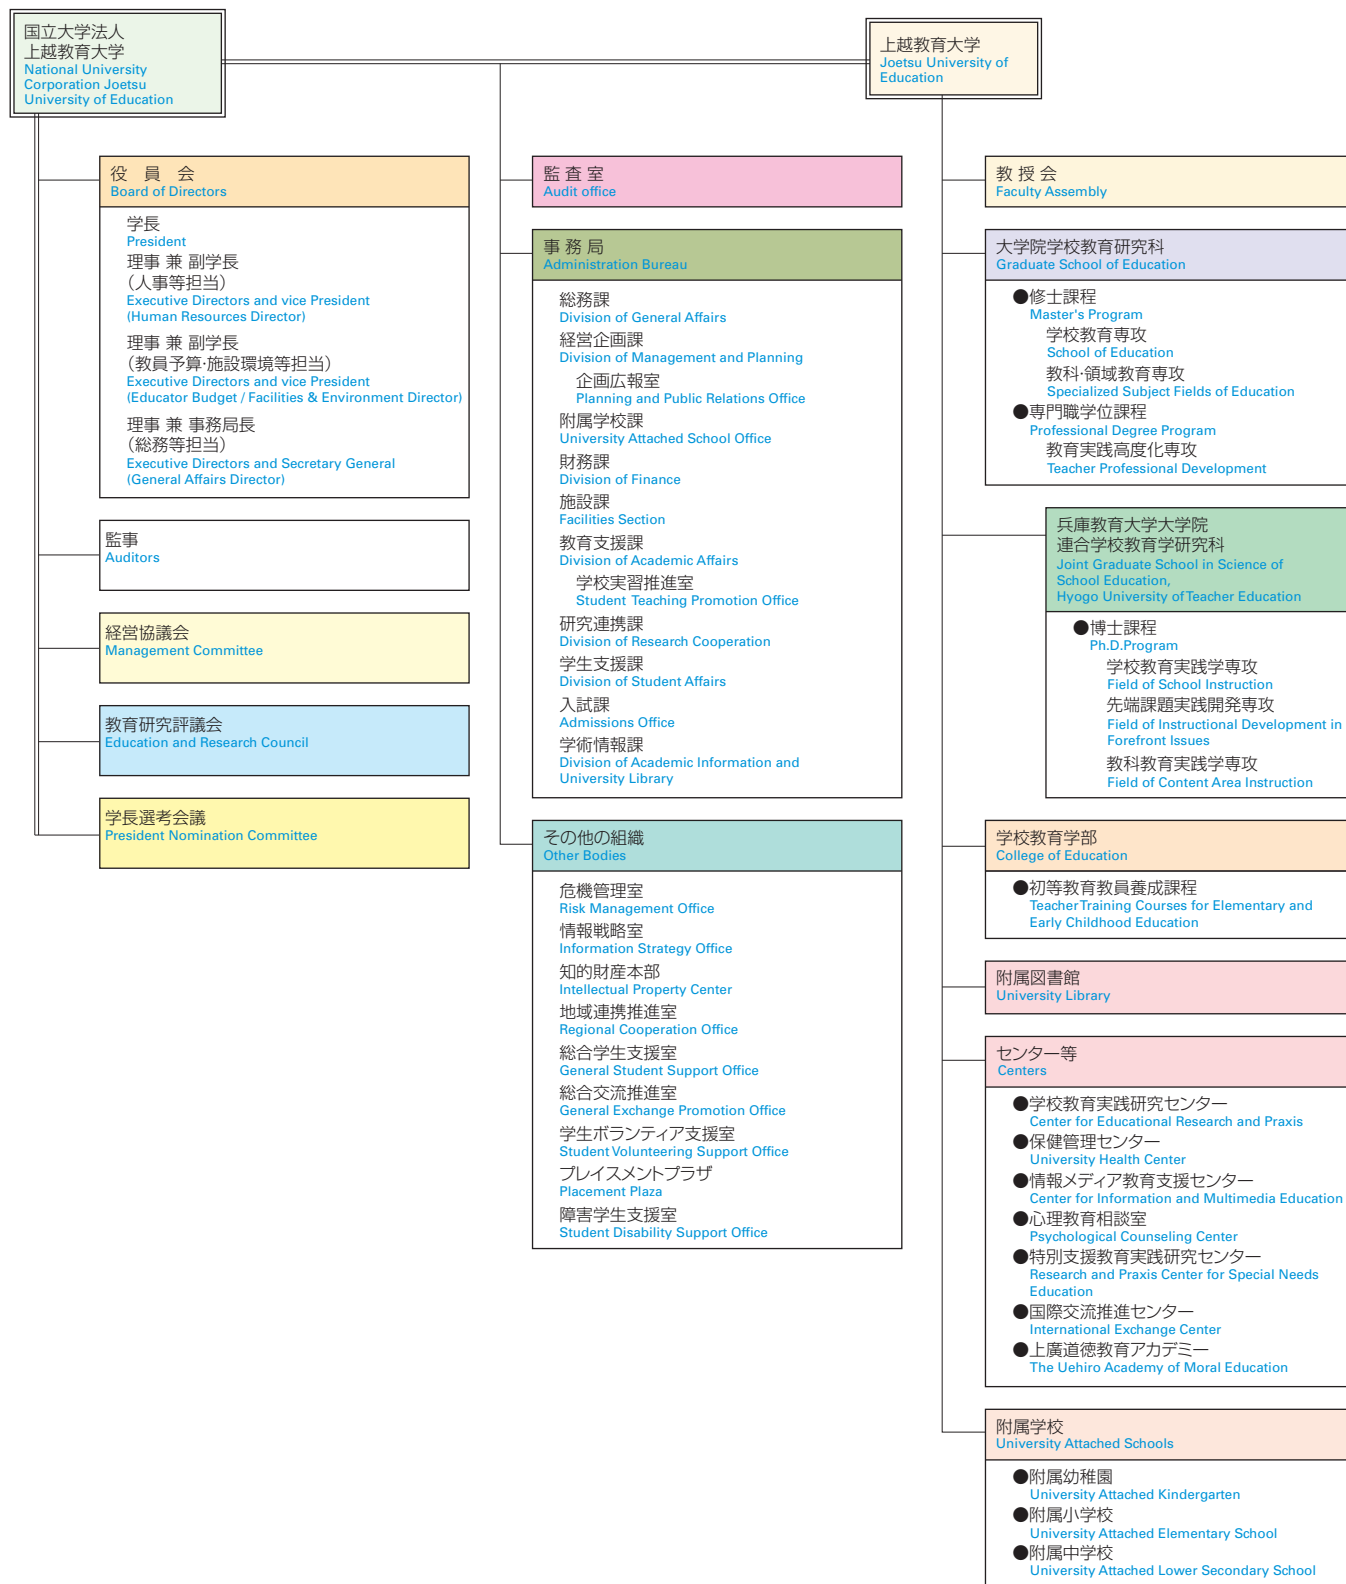

(1) 管理運営機構

2-1-2 組織図

Organization Chart

② 運営図 (法人と大学) Administrative Organization